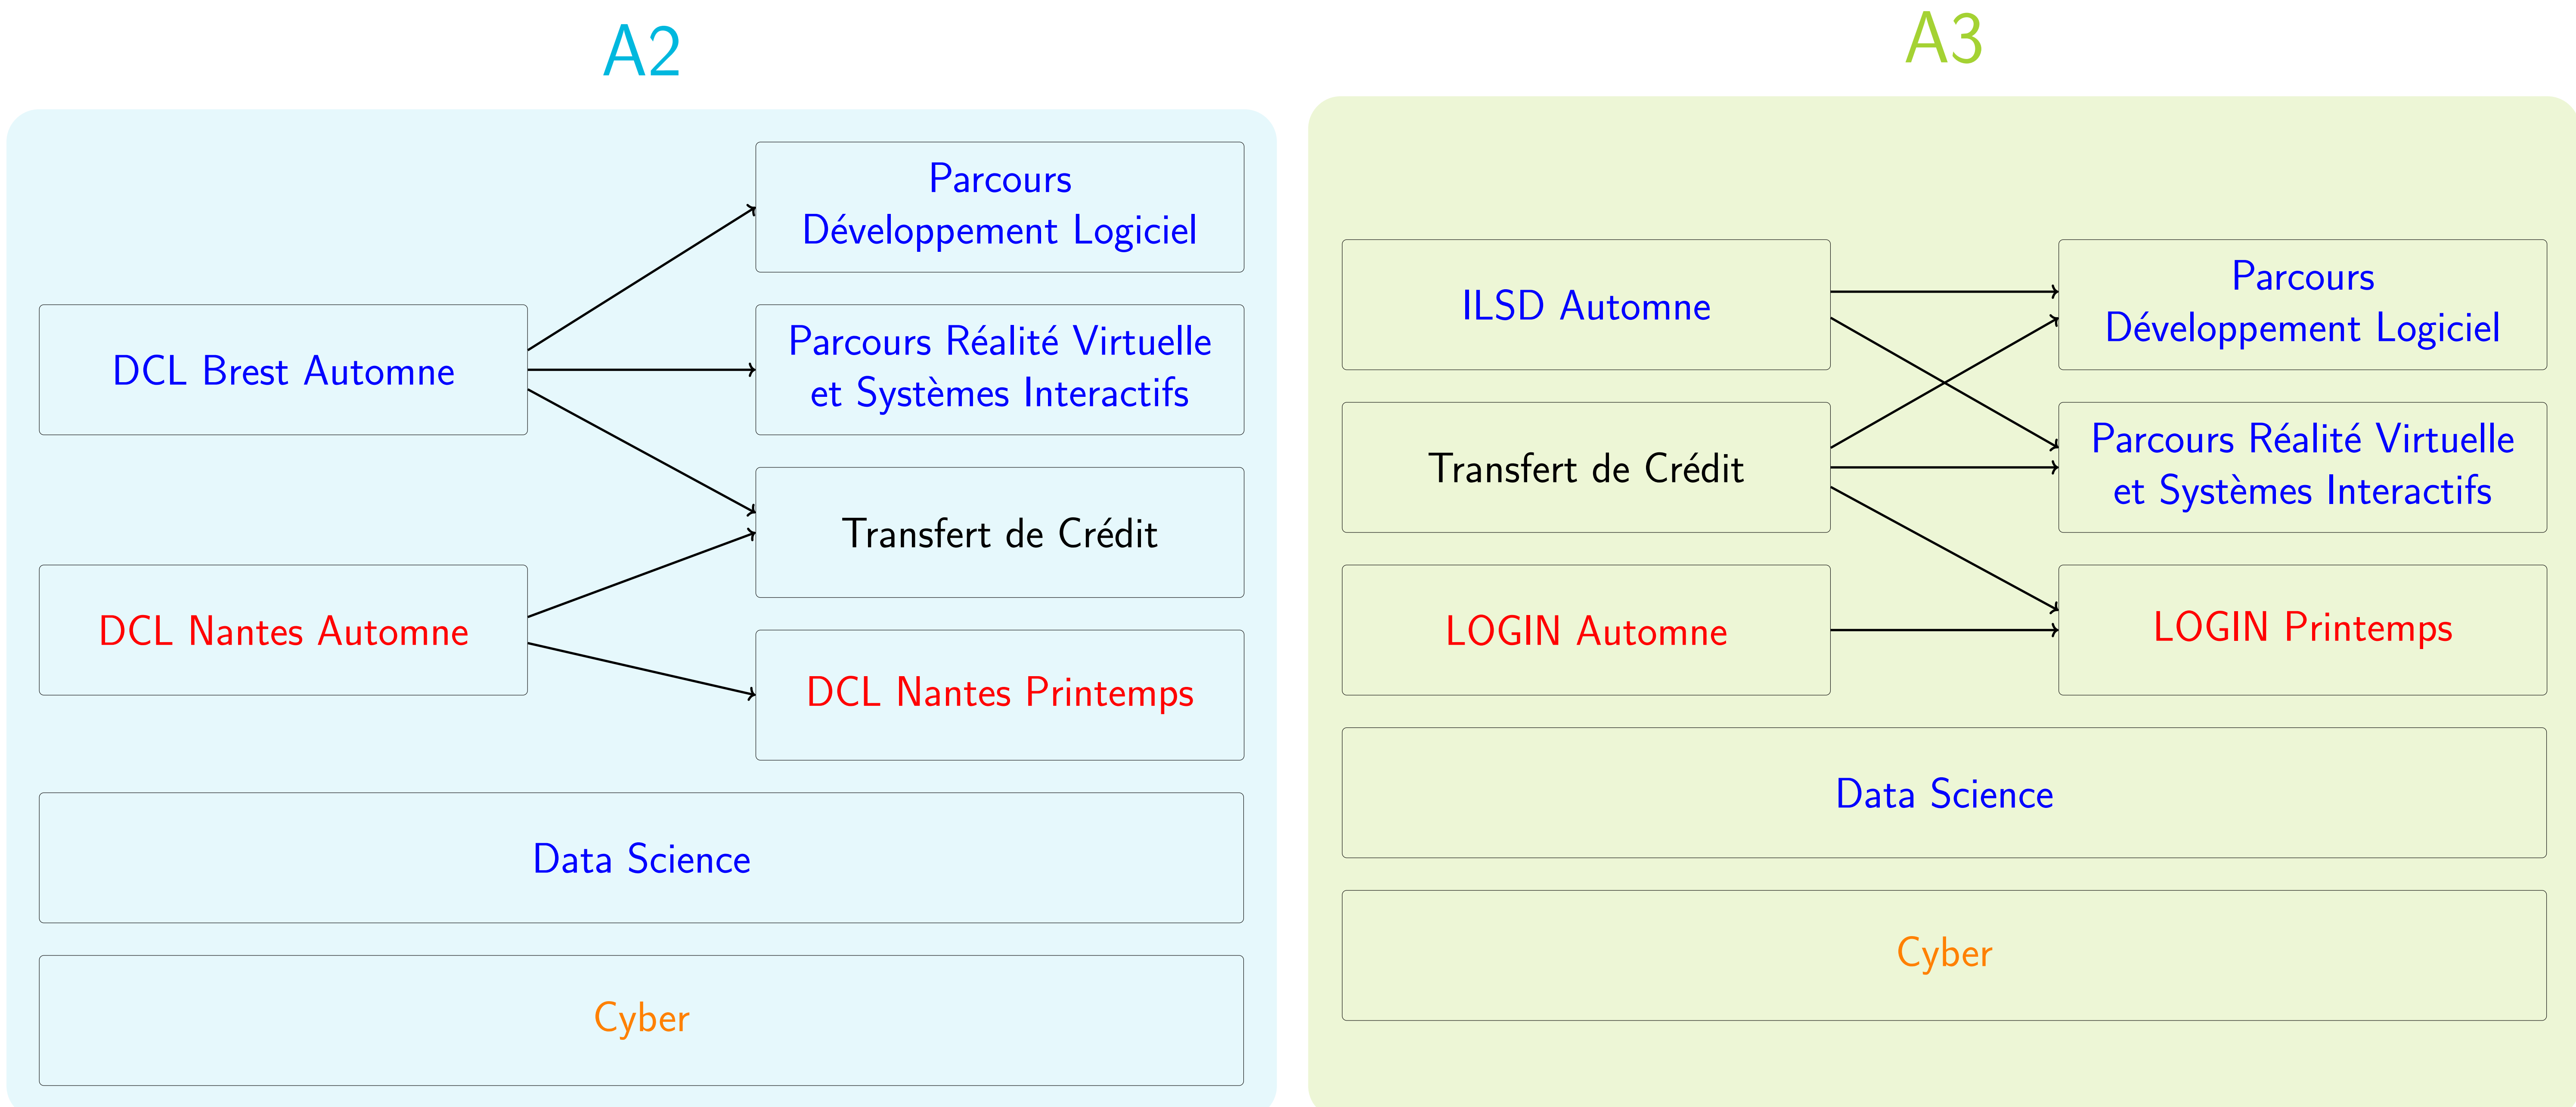

## Des parcours centrés sur le développement logiciel (Maîtrise d'œuvre de projets logiciels)

Campus : Brest, Nantes, Rennes

## Des parcours incluant du développement logiciel

## Débouchés et entreprises cibles

- MOE dans le domaine du logiciel (conception, développement logiciel, devops, dev *frontend*)
- MOA dans le domaine du logiciel
- Ceux de la seconde TAF choisie
- Entreprises spécialisées en développement logiciel :
  - éditeurs : Microsoft, RedHat, Bull...
  - fournisseurs de services : Google, Orange...
  - ESN : Atos, Sopra-Steria...
  - grands groupes industriels : Stellantis, Naval Group...
- Jeunes pousses (*startups*) : nombreuses dans le domaine des services
- Entreprises utilisatrices : industrie du futur, banques, énergie, jeu, santé, commerce en ligne...