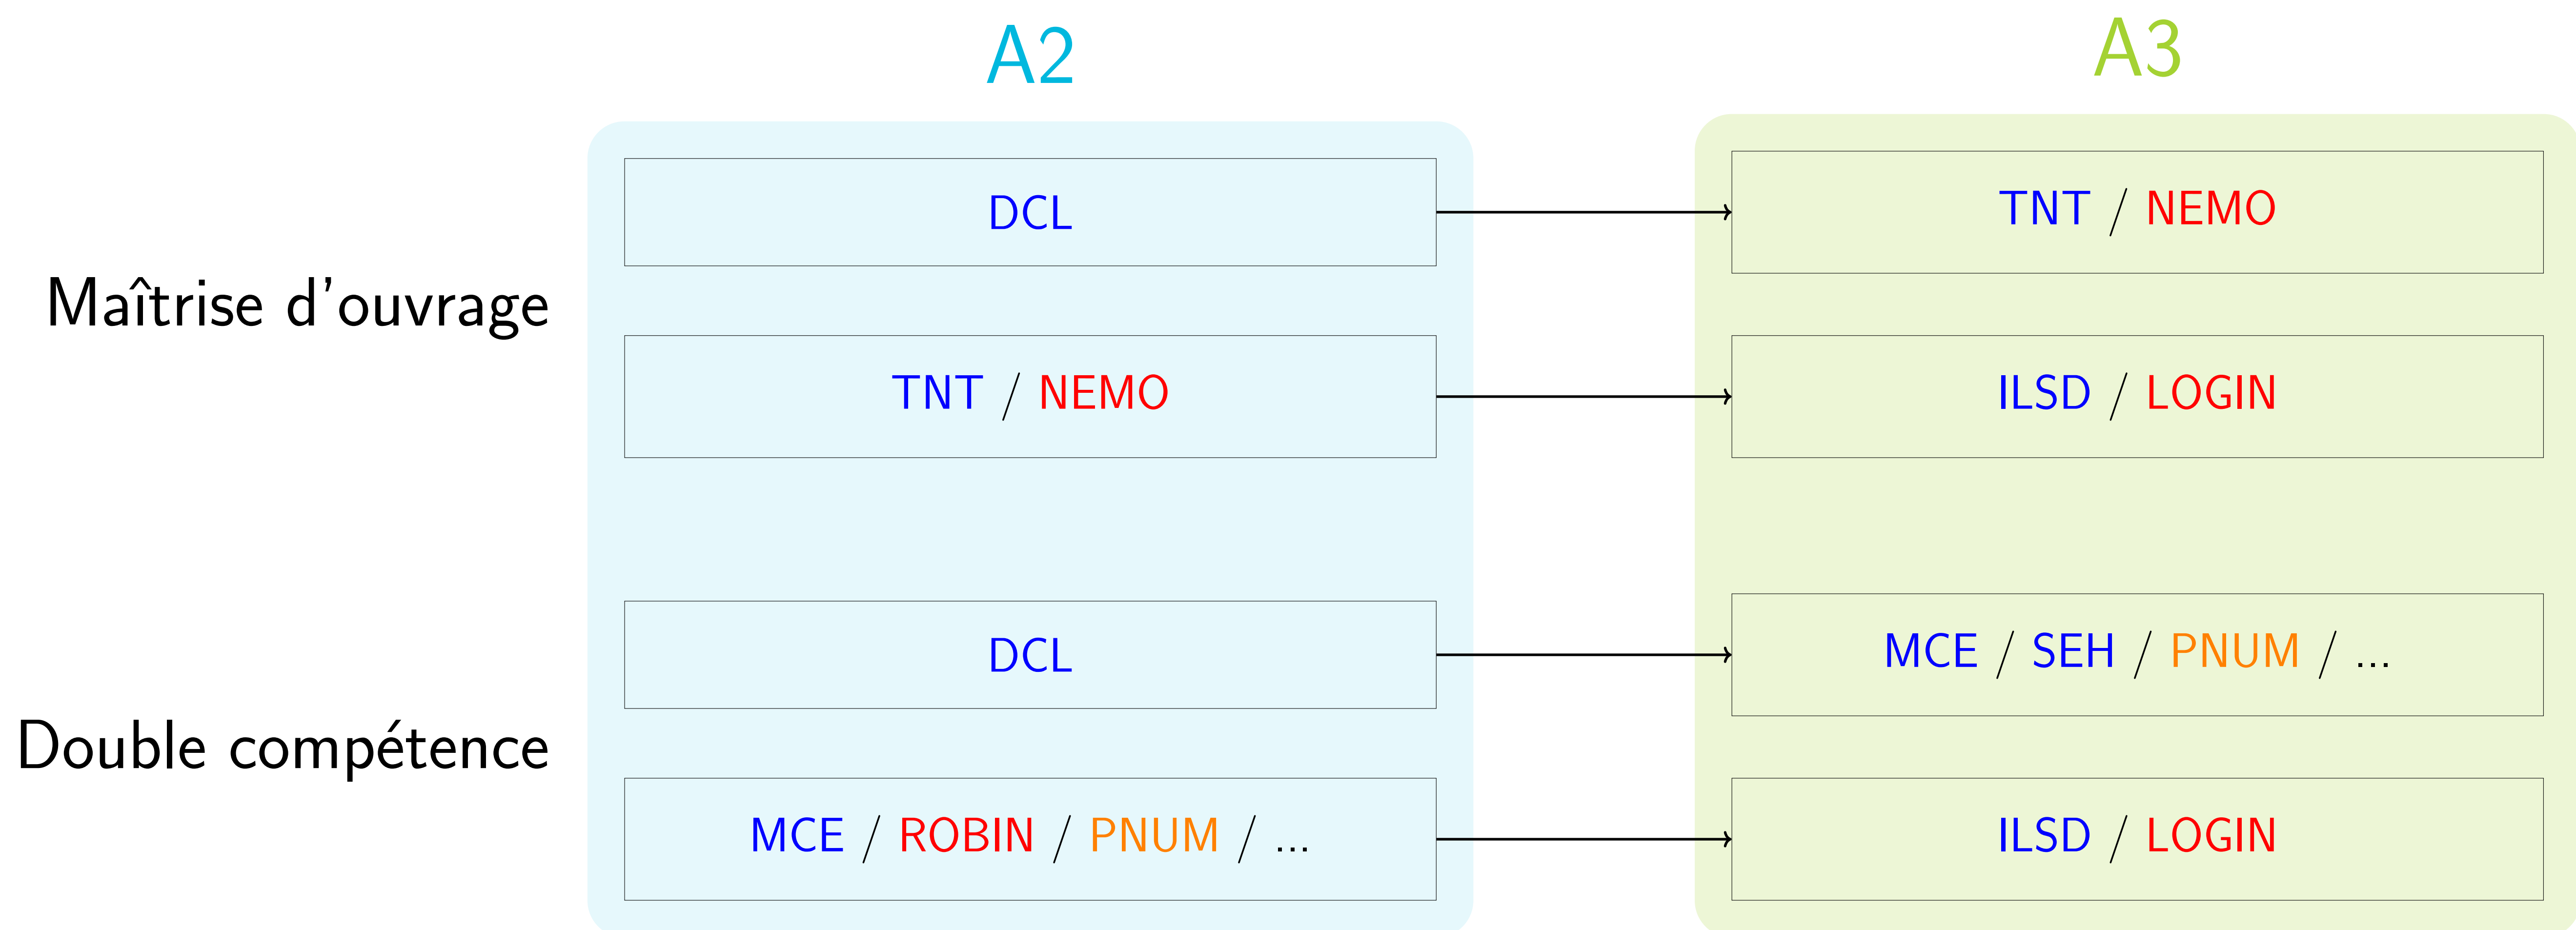

## Des parcours centrés sur le développement logiciel (Maîtrise d'œuvre de projets logiciels)

Campus : Brest, Nantes, Rennes

## Des parcours incluant du développement logiciel